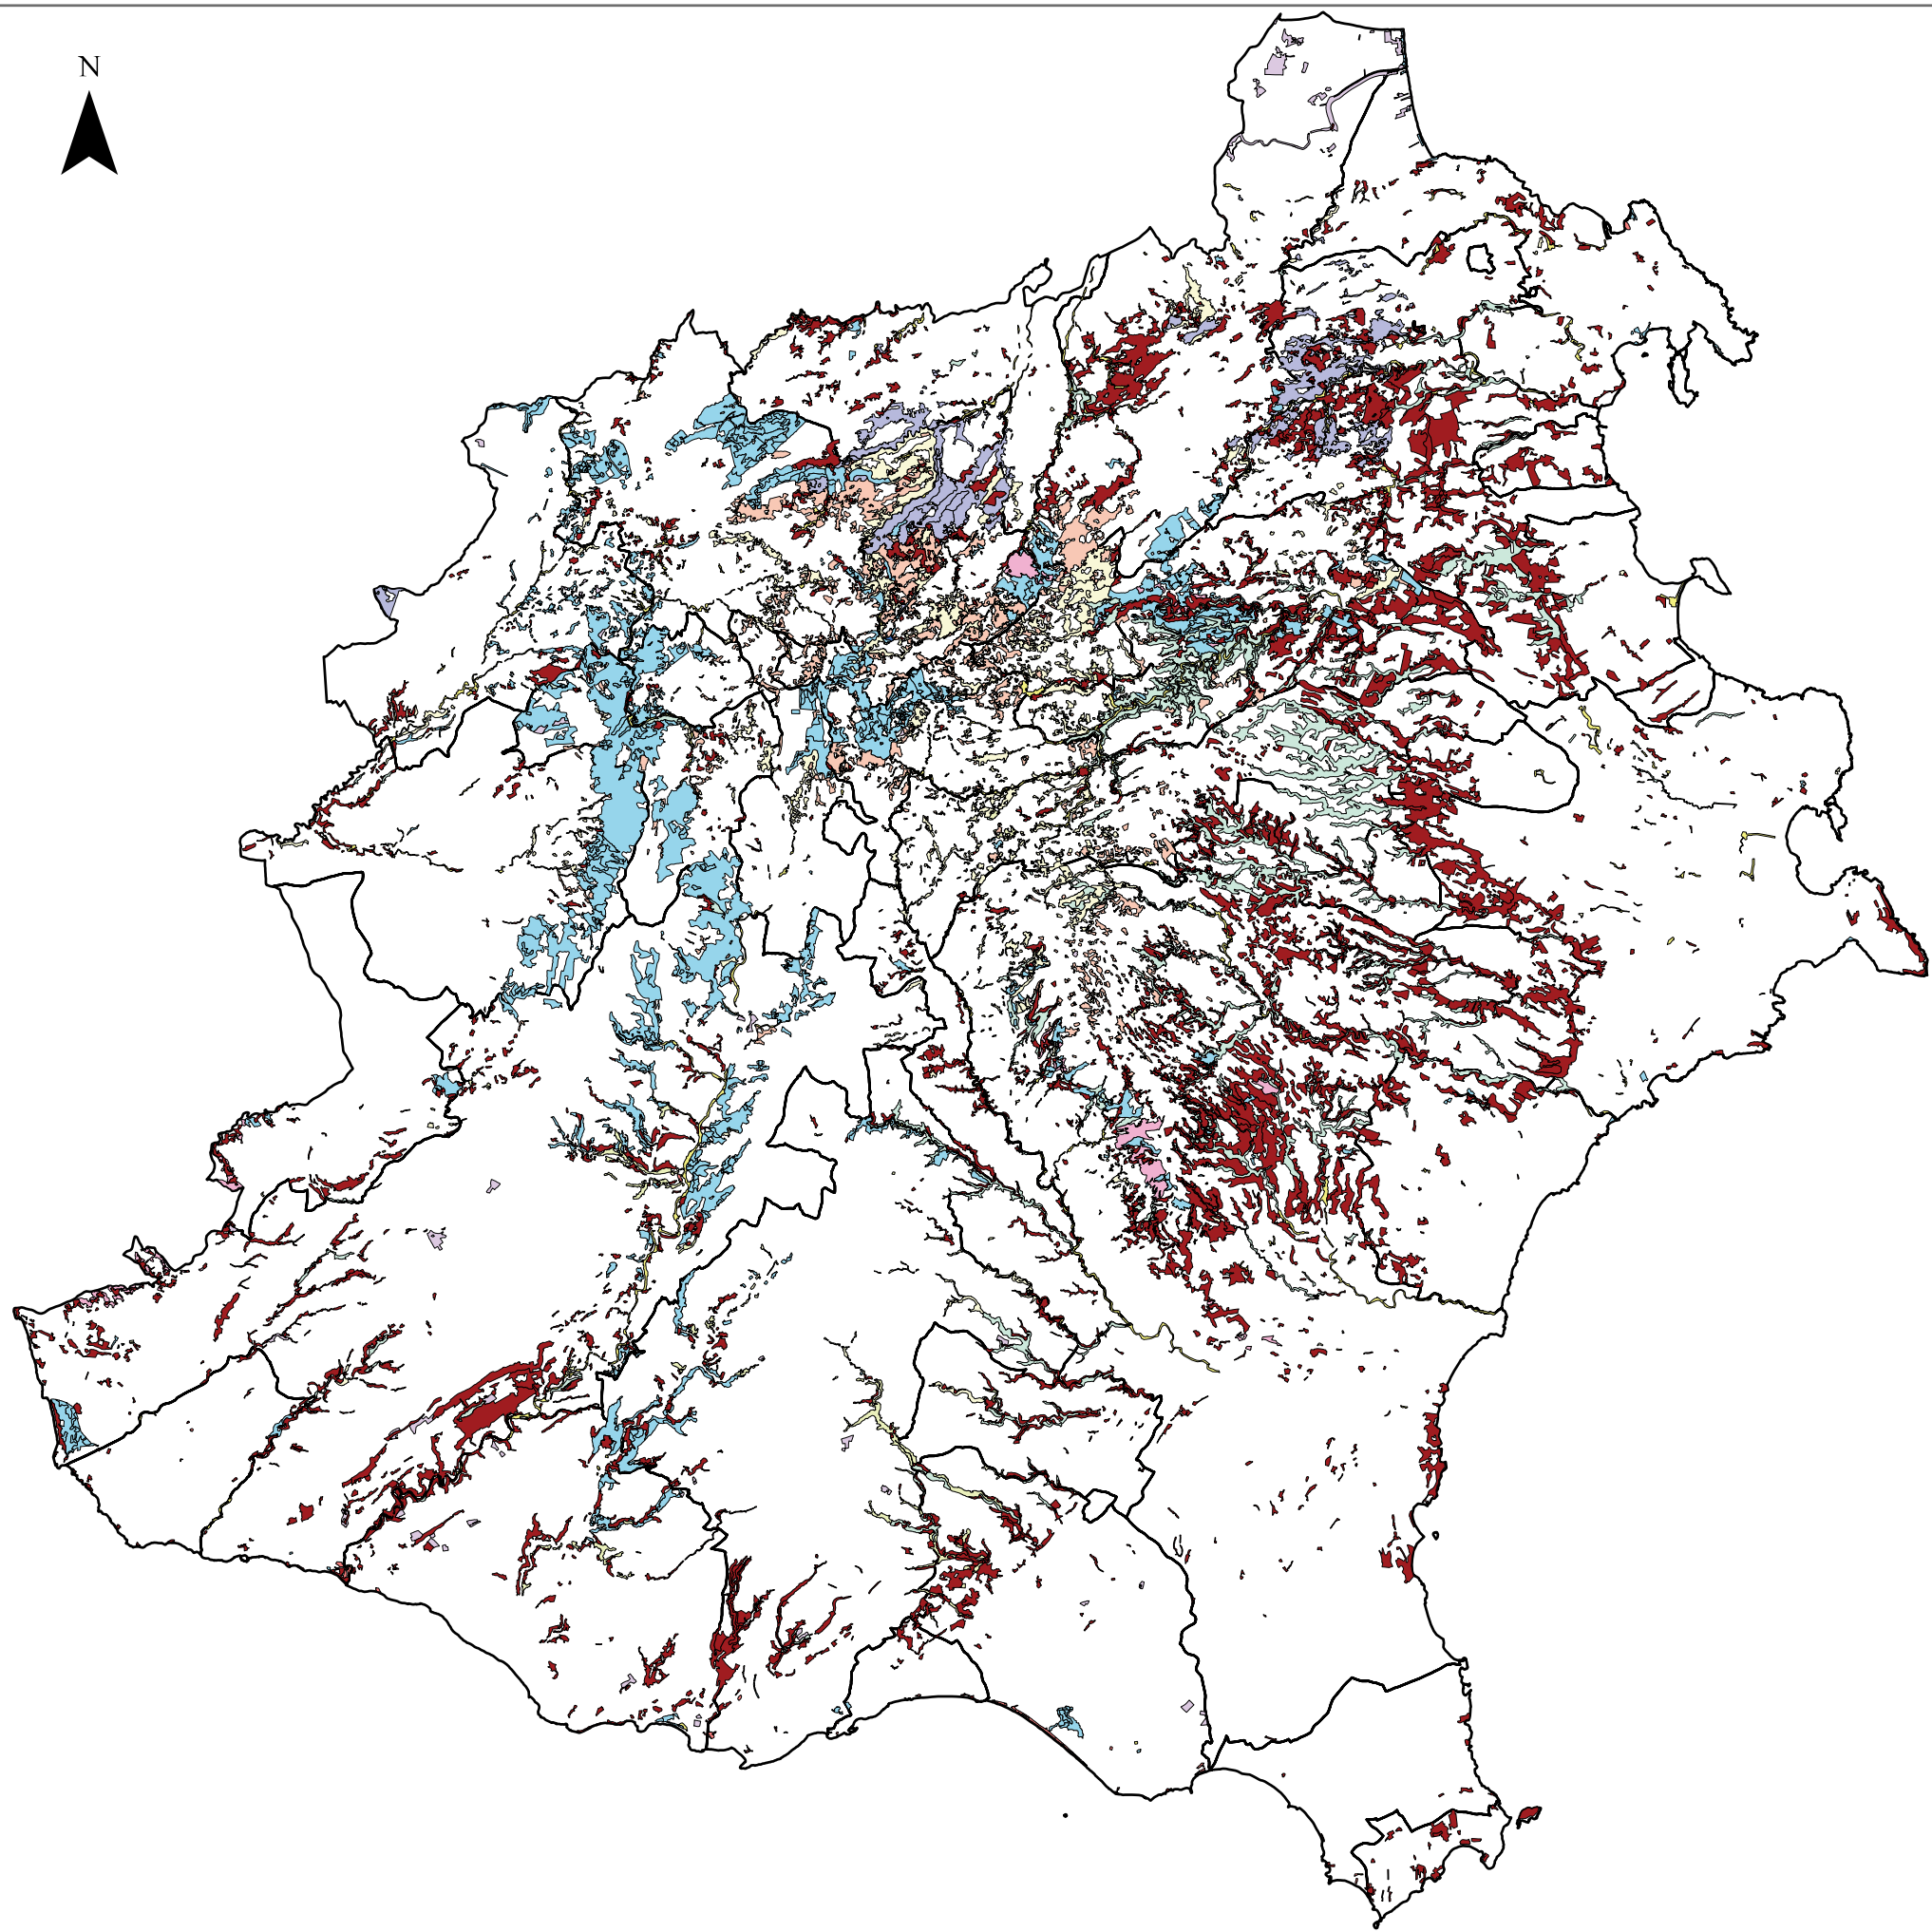

N

Carta N. 1

Carta delle categorie forestali degli Iblei

Proiezione Gauss-Boaga fuso Est
Ellissoide Roma 1940

Scala 1:300.000

Legenda

-  Arboricoltura da legno
-  Arbusteti montani
-  Boschi di altre latifoglie
-  Formazioni pioniere e secondarie
-  Cerrete
-  Formazioni riparie
-  Leccete
-  Macchia mediterranea
-  Pinete mediterranee
-  Querceti caducifogli
-  Rimboschimenti
-  Sugherete
-  Confini comunali